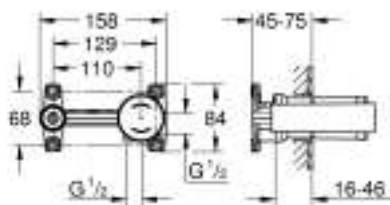

23 571 000 СМЕСИТЕЛЬ ОДНОРЫЧАЖНЫЙ DN 15, ВСТРАИВАЕМЫЙ УНИВЕРСАЛЬНЫЙ МЕХАНИЗМ

ОПИСАНИЕ ПРОДУКТА

- для смесителя на 2 отверстия
- установка на стену
- без комплекта верхней монтажной части
- GROHE SilkMove керамический картридж 35 мм
- регулировка расхода воды
- с ограничителем температуры
- излив может быть установлен справа или слева
- DR-латунь
- шаблон для монтажа
- обеспечивает гидроизоляцию конструкции стен, окружающих встраиваемый механизм
- с уплотнительной втулкой

23 571 000 СМЕСИТЕЛЬ ОДНОРЫЧАЖНЫЙ DN 15, ВСТРАИВАЕМЫЙ УНИВЕРСАЛЬНЫЙ МЕХАНИЗМ

ЗАПАСНЫЕ ЧАСТИ, января 2015 – now

1: Картридж (Spare part-nr. 46374000)

2: Ключ (Spare part-nr. 19332000)*

3: Удлинение (Spare part-nr. 46943000)*